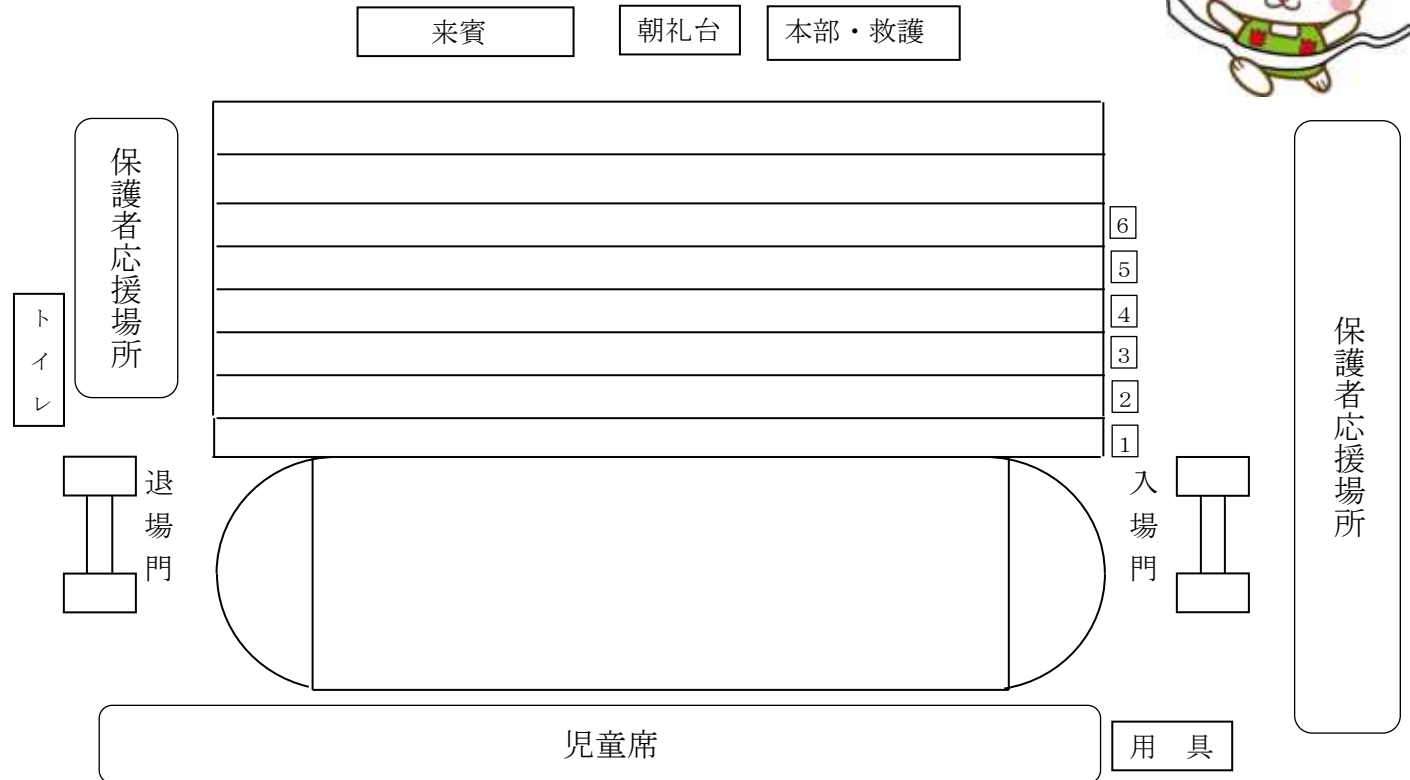

# 令和6年度 第41回 運動会プログラム

1 期 日 令和6年10月19日(土) 【雨天順延 10月20日(日)】

2 全校統一テーマ 『全員主役 上東パワーで 一致団結 心に残る 運動会』

3 色別目標 【赤組】 赤組よ 炎のように 熱い思いで 全力・団結 優勝だ！  
【白組】 力を合わせて 優勝ねえらえ ホワイトタイガー！

4 会 場 深谷市立上柴東小学校 校庭

5 会場図

6 お願い

- ・ 写真やビデオカメラでの撮影の際、杭の内側に立ち入ることはご遠慮ください。また、立見エリアでの椅子の使用はご遠慮ください。
- ・ ゴミは各自でお持ち帰りください。
- ・ 校地内は禁酒・禁煙です。ご協力をお願いします。
- ・ トイレは、外トイレか体育館トイレをご利用ください。